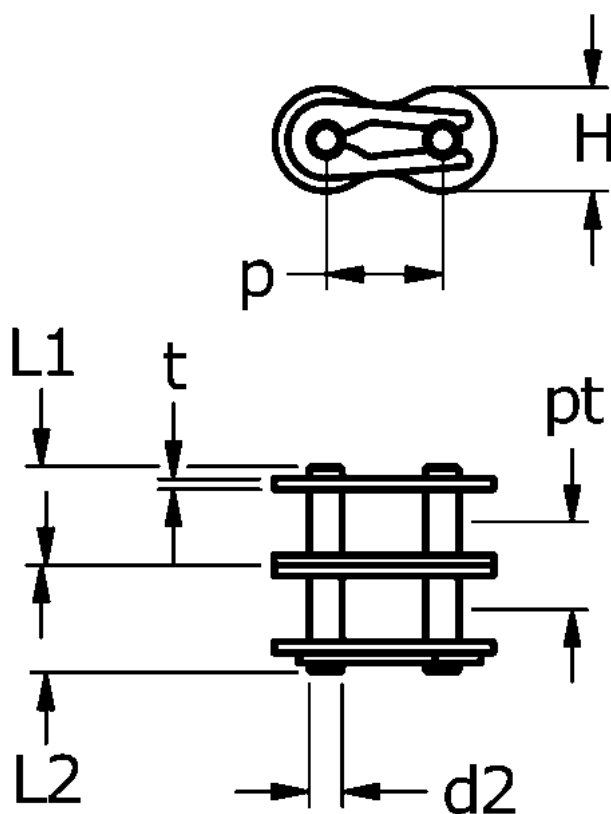

Varenummer: 61370235062002
Beskrivelse: Tsubaki 06 B-2 Duplex samleled med fjeder
Neptune.

Mål

$d2 = 3.27$
 $H = 8.2$
 $L1 = 11.43$
 $L2 = 12.57$
 $P = 9.525$
 $pt = 10.24$
 $t = 1$